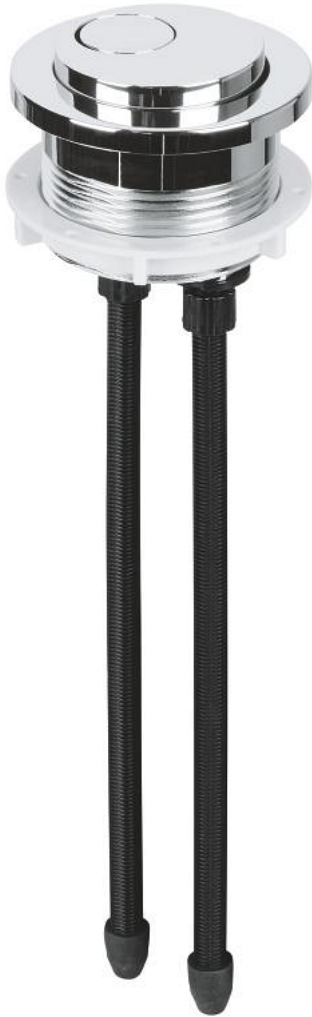

## 49 526 000 PULSADOR DUAL PARA CISTERNA

### DESCRIPCIÓN DEL PRODUCTO

- Colour: Cromo
- para las cisternas
- 39 436 000
- 39 437 000
- 39 333 000
- 39 332 000