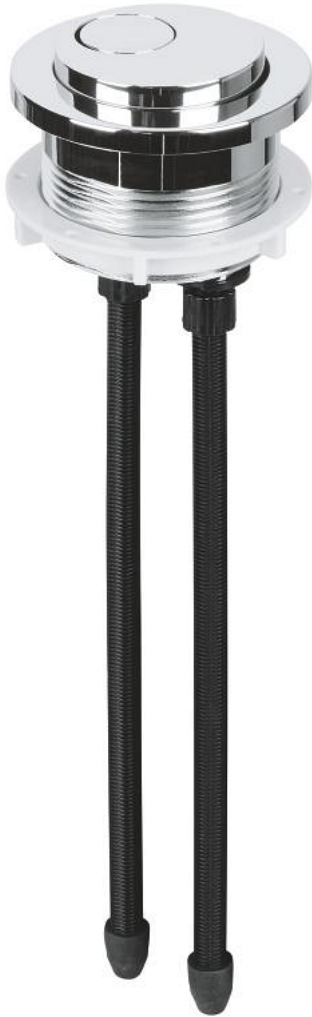

49 526 000 DUAL FLUSH PUSH BUTTON

PRODUCT DESCRIPTION

- Colour: chrome
- for ceramic cistern
- 39 436 000
- 39 437 000
- 39 333 000
- 39 332 000