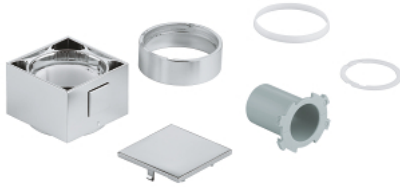

49 091 000 **VOLANTE REGULADOR DE TEMPERATURA**

DESCRIPCIÓN DEL PRODUCTO

- Colour: Cromo
- cube design
- for thermostatic mixer set for final installation
- GROHE SafeStop Tope de seguridad a 38° C
- GROHE LongLife acabado