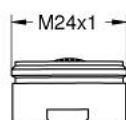

48 159 000 **MOUSSEUR COMPLETO**

DESCRIPCIÓN DEL PRODUCTO

- Colour: Cromo
- Rosca exterior
- M 24 x 1
- Caudal tipo PCA
- 5 l/min. a 3 bar
- GROHE SpeedClean sistema anti-cal