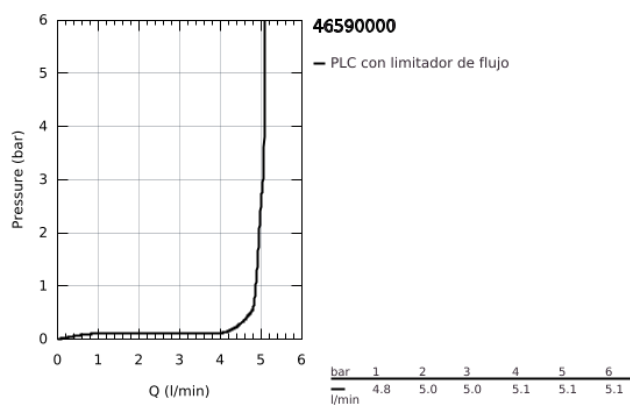

46 590 000 FLEXP EXTRAÍBLE

DESCRIPCIÓN DEL PRODUCTO

- Colour: Cromo

Pure Freude
an Wasser

46 590 000 **FLEXO EXTRAÍBLE**

No exploded view is available for this spare part list.

RECAMBIOS , enero 2006 – now

1: Mousseur completo (Spare part-nr. 13967000)

2: Racor con Válvula anti-retorno (Spare part-nr. 08565000)