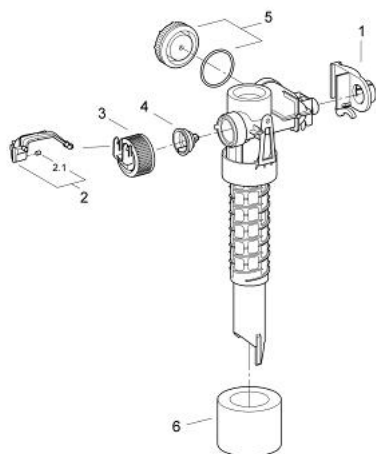

43 991 000 **VÁLVULA DE LLENADO**

DESCRIPCIÓN DEL PRODUCTO

- Colour: Cromo
- para cisternas empotradas
- Rosca de conexión de latón 3/8"

43 991 000 VÁLVULA DE LLENADO

RECAMBIOS , junio 1997 – now

- 1: Válvula de apoyo (Spare part-nr. 43995000)
- 2: Palanca accionamiento (Spare part-nr. 43734000)
- 2.1: Junta tórica (Spare part-nr. 4377000M)
- 3: Tapa membrana (Spare part-nr. 43536000)
- 4: Membrana (Spare part-nr. 4375800M)
- 5: Tapa del filtro (Spare part-nr. 43735000)
- 6: Set 5 flotadores (Spare part-nr. 4379100M)