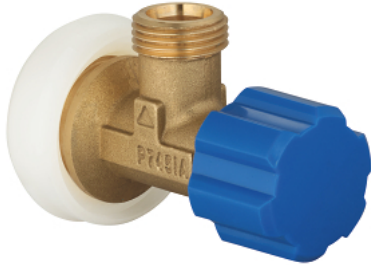

## 42 343 000 LLAVE DE PASO

### DESCRIPCIÓN DEL PRODUCTO

- Colour: Cromo