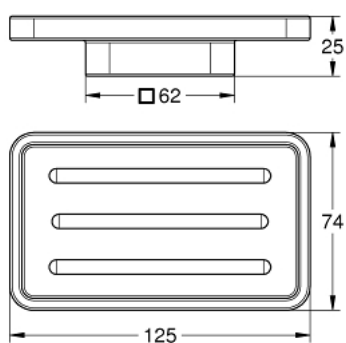

40 806 000 SELECTION CUBE JABONERA

DESCRIPCIÓN DEL PRODUCTO

- Colour: vidrio mate
- Hecho de cristal
- cabe en el siguiente soporte: Selection Cube (40 865)