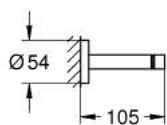

40 802 001 ESSENTIALS TOALLERO DE BARRA DOBLE

DESCRIPCIÓN DEL PRODUCTO

- Colour: Cromo
- Hecho de metal
- Longitud 65.4 cm (longitud funcional 60 cm)
- Fijación oculta
- GROHE LongLife acabado
- Adecuado para atornillar (incluidos tornillos y tacos)