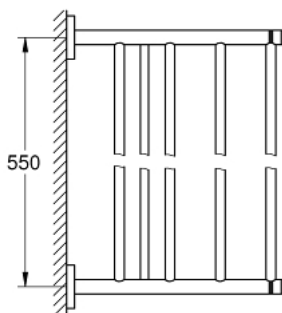

## 40 800 EN1 ESSENTIALS TOALLERO DE BARRA MÚLTIPLE

### DESCRIPCIÓN DEL PRODUCTO

- Colour: Brushed nickel
- Hecho de metal
- Longitud 60.4 cm (longitud funcional 55 cm)
- Fijación oculta
- GROHE LongLife acabado
- Adecuado para atornillar (incluidos tornillos y tacos)