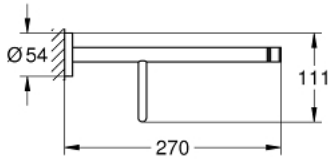

40 800 DL1 ESSENTIALS TOALLERO DE BARRA MÚLTIPLE

DESCRIPCIÓN DEL PRODUCTO

- Colour: Brushed warm sunset
- Hecho de metal
- Longitud 60.4 cm (longitud funcional 55 cm)
- Fijación oculta
- GROHE LongLife acabado
- Adecuado para atornillar (incluidos tornillos y tacos)