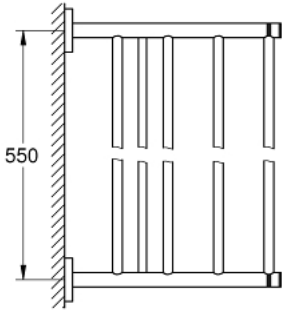

40 800 DL1 ESSENTIALS TOALLERO DE BARRA MÚLTIPLE

DESCRIPCIÓN DEL PRODUCTO

- Colour: Brushed warm sunset
- Hecho de metal
- Longitud 60.4 cm (longitud funcional 55 cm)
- Fijación oculta
- GROHE LongLife acabado
- Adecuado para atornillar (incluidos tornillos y tacos)