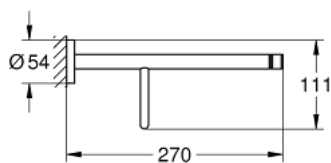

40 800 DC1 ESSENTIALS TOALLERO DE BARRA MÚLTIPLE

DESCRIPCIÓN DEL PRODUCTO

- Colour: Supersteel
- Hecho de metal
- Longitud 60.4 cm (longitud funcional 55 cm)
- Fijación oculta
- GROHE LongLife acabado
- Adecuado para atornillar (incluidos tornillos y tacos)