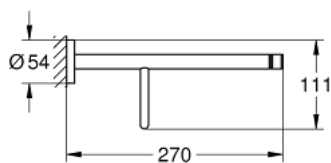

## 40 800 DA1 ESSENTIALS TOALLERO DE BARRA MÚLTIPLE

### DESCRIPCIÓN DEL PRODUCTO

- Colour: Warm sunset
- Hecho de metal
- Longitud 60.4 cm (longitud funcional 55 cm)
- Fijación oculta
- GROHE LongLife acabado
- Adecuado para atornillar (incluidos tornillos y tacos)