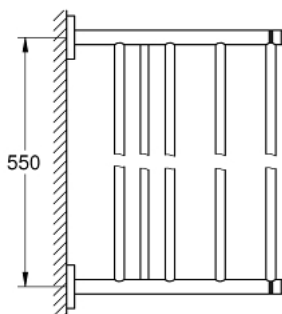

## 40 800 DA1 ESSENTIALS TOALLERO DE BARRA MÚLTIPLE

### DESCRIPCIÓN DEL PRODUCTO

- Colour: Warm sunset
- Hecho de metal
- Longitud 60.4 cm (longitud funcional 55 cm)
- Fijación oculta
- GROHE LongLife acabado
- Adecuado para atornillar (incluidos tornillos y tacos)