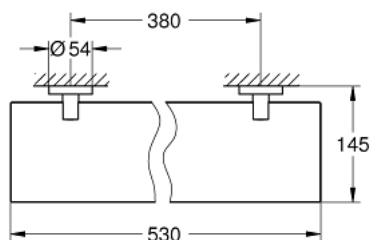

## 40 799 DC1 ESSENTIALS REPISA DE CRISTAL

### DESCRIPCIÓN DEL PRODUCTO

- Colour: Supersteel
- Hecho de metal / cristal
- Longitud 53 cm (longitud funcional 38 cm)
- Fijación oculta
- GROHE LongLife acabado
- Adecuado para atornillar (incluidos tornillos y tacos) o pegar (el pegamento 40 915 000 se vende por separado)
- holding force: max. 5 kg
- El peso máximo es válido solo para carga estática (aplicada lentamente) y para el uso previsto.