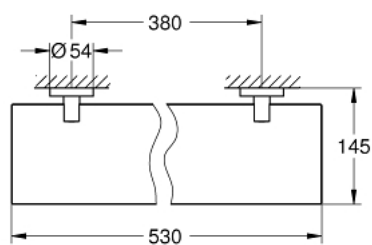

40 799 001 ESSENTIALS REPISA DE CRISTAL

DESCRIPCIÓN DEL PRODUCTO

- Colour: Cromo
- Hecho de metal / cristal
- Longitud 53 cm (longitud funcional 38 cm)
- Fijación oculta
- GROHE LongLife acabado
- suitable for screwing (including screws and dowels) or gluing (glue 40 915 000 sold separately - 2 x needed)
- holding force: max. 5 kg
- El peso máximo es válido solo para carga estática (aplicada lentamente) y para el uso previsto.