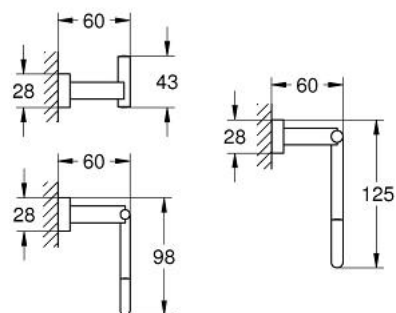

40 778 001 ESSENTIALS CUBE CONJUNTO DE ACCESORIOS MASTER 4 EN 1

DESCRIPCIÓN DEL PRODUCTO

- Colour: Cromo
- Hecho de metal
- Consiste en:
- Gancho perchero 40511001
- Toallero de argolla 44510001
- Portarrollos 40507001
- Toallero de barra 55.8 cm 40509001
- Fijación oculta
- GROHE LongLife acabado