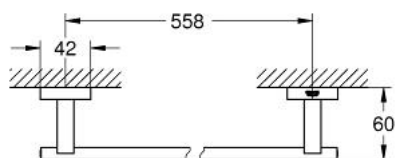

40 778 001 ESSENTIALS CUBE CONJUNTO DE ACCESORIOS MASTER 4 EN 1

DESCRIPCIÓN DEL PRODUCTO

- Colour: Cromo
- Hecho de metal
- Consiste en:
- Gancho perchero 40511001
- Toallero de argolla 44510001
- Portarrollos 40507001
- Toallero de barra 55.8 cm 40509001
- Fijación oculta
- GROHE LongLife acabado