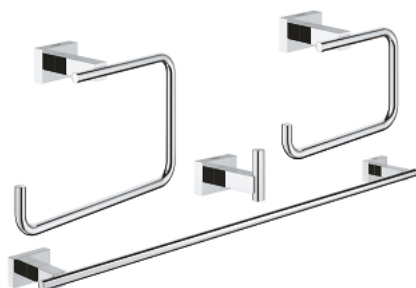

40 778 001 ESSENTIALS CUBE CONJUNTO DE ACCESORIOS MASTER 4 EN 1

DESCRIPCIÓN DEL PRODUCTO

- Colour: Cromo
- Hecho de metal
- Consiste en:
- Gancho perchero 40511001
- Toallero de argolla 44510001
- Portarrollos 40507001
- Toallero de barra 55.8 cm 40509001
- Fijación oculta
- GROHE LongLife acabado