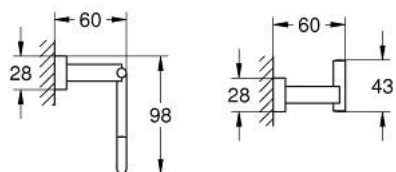

40 777 001 ESSENTIALS CUBE CONJUNTO DE ACCESORIOS GUEST 3 EN 1

DESCRIPCIÓN DEL PRODUCTO

- Colour: Cromo
- Hecho de metal
- Consiste en:
 - Gancho perchero 40511001
 - Portarrollos 40507001
 - Toallero de barra 55.8 cm 40509001
- Fijación oculta
- GROHE LongLife acabado