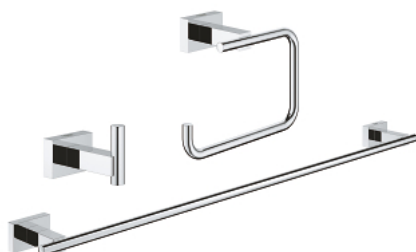

40 777 001 ESSENTIALS CUBE CONJUNTO DE ACCESORIOS GUEST 3 EN 1

DESCRIPCIÓN DEL PRODUCTO

- Colour: Cromo
- Hecho de metal
- Consiste en:
 - Gancho perchero 40511001
 - Portarrollos 40507001
 - Toallero de barra 55.8 cm 40509001
- Fijación oculta
- GROHE LongLife acabado