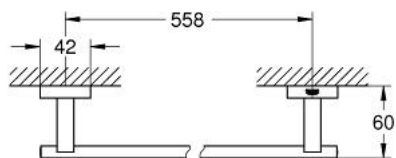

40 777 001 ESSENTIALS CUBE CONJUNTO DE ACCESORIOS GUEST 3 EN 1

DESCRIPCIÓN DEL PRODUCTO

- Colour: Cromo
- Hecho de metal
- Consiste en:
 - Gancho perchero 40511001
 - Portarrollos 40507001
 - Toallero de barra 55.8 cm 40509001
- Fijación oculta
- GROHE LongLife acabado