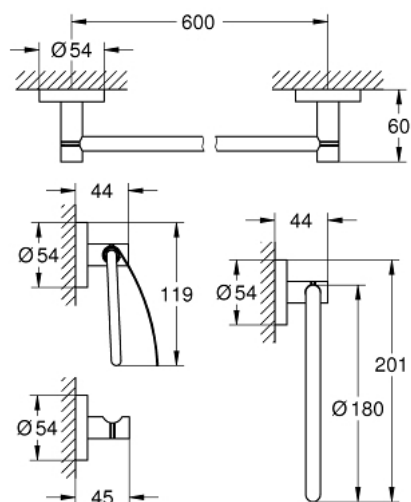

### DESCRIPCIÓN DEL PRODUCTO

- Colour: Cromo
- Hecho de metal
- Consiste en:
  - Toallero de argolla 40365001
  - Gancho perchero 40364001
  - Portarrollos con tapa 40367001
  - Toallero de barra 60 cm 40366001
- Fijación oculta
- GROHE LongLife acabado
- suitable for screwing (including screws and dowels) or gluing (glue 40 915 000 sold separately - 5 x needed)