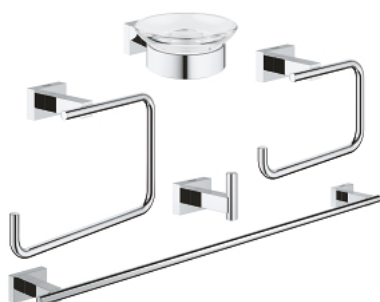

40 758 001 ESSENTIALS CUBE SET DE ACCESORIOS MASTER 5 EN 1

DESCRIPCIÓN DEL PRODUCTO

- Colour: Cromo
- Hecho de metal / cristal
- Consiste en:
- Jabonera con soporte 40754001
- Toallero de barra 55.8 cm 40509001
- Portarrollos 40507001
- Gancho perchero 40511001
- Toallero de argolla 44510001
- Fijación oculta
- GROHE LongLife acabado

40 758 001 **ESSENTIALS CUBE SET DE ACCESORIOS MASTER 5 EN 1**

RECAMBIOS , noviembre 2014 – now

1: Jabonera (Spare part-nr. 40368001)