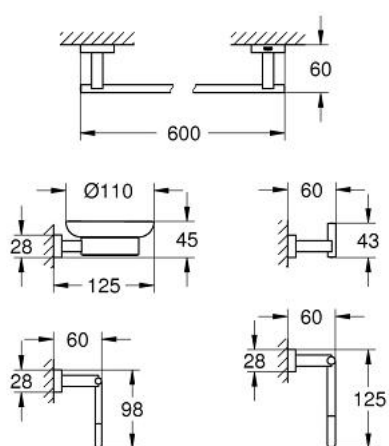

40 758 001 ESSENTIALS CUBE SET DE ACCESORIOS MASTER 5 EN 1

DESCRIPCIÓN DEL PRODUCTO

- Colour: Cromo
- Hecho de metal / cristal
- Consiste en:
- Jabonera con soporte 40754001
- Toallero de barra 55.8 cm 40509001
- Portarrollos 40507001
- Gancho perchero 40511001
- Toallero de argolla 44510001
- Fijación oculta
- GROHE LongLife acabado

40 758 001 **ESSENTIALS CUBE SET DE ACCESORIOS MASTER 5 EN 1**

RECAMBIOS , noviembre 2014 – now

1: Jabonera (Spare part-nr. 40368001)