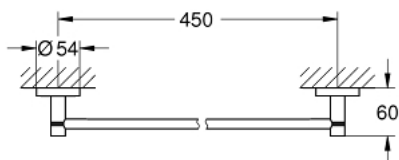

40 688 001 ESSENTIALS TOALLERO DE BARRA

DESCRIPCIÓN DEL PRODUCTO

- Colour: Cromo
- Hecho de metal
- Longitud 50.4 cm (longitud funcional 45 cm)
- Fijación oculta
- GROHE LongLife acabado
- Adecuado para atornillar (incluidos tornillos y tacos) o pegar (el pegamento 40 915 000 se vende por separado)
- Peso max.10 Kg
- El peso máximo es válido solo para carga estática (aplicada lentamente) y para el uso previsto.