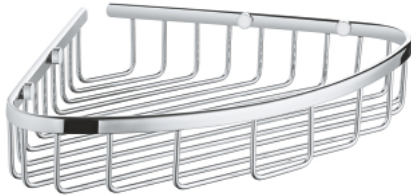

40 663 001 BAUCOSMOPOLITAN JABONERA METÁLICA

DESCRIPCIÓN DEL PRODUCTO

- Colour: Cromo
- Hecho de metal
- para instalación en esquina
- grande
- Adecuado para atornillar (incluidos tornillos y tacos)