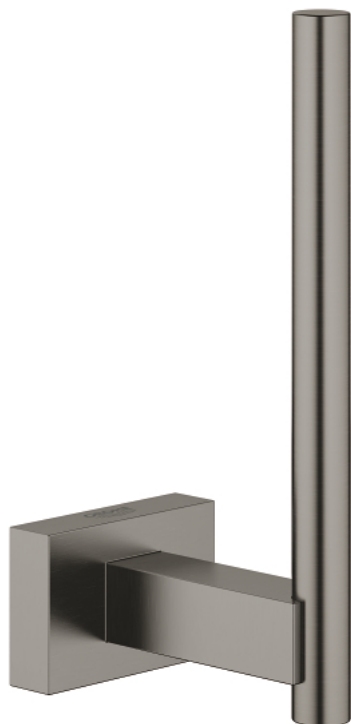

40 623 AL1 ESSENTIALS CUBE PORTARROLLOS

DESCRIPCIÓN DEL PRODUCTO

- Colour: Brushed hard graphite
- Hecho de metal
- Montaje a pared
- Fijación oculta
- GROHE LongLife acabado