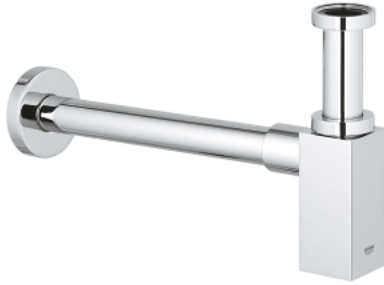

40 564 000 **CÉSPOL BOTE CUADRADO**

DESCRIPCIÓN DEL PRODUCTO

- Colour: Cromo
- Para lavabo
- GROHE LongLife acabado
- Cuerpo de latón