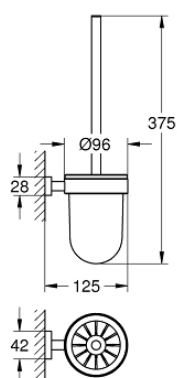

40 513 DC1 ESSENTIALS CUBE ESCOBILLERO DE PARED

DESCRIPCIÓN DEL PRODUCTO

- Colour: Supersteel
- Hecho de metal / cristal
- Montaje a pared
- Fijación oculta
- GROHE LongLife acabado

40 513 DC1 ESSENTIALS CUBE ESCOBILLERO DE PARED

RECAMBIOS , octubre 2019 – now

1: Escobilla completa (Spare part-nr. 40392DC0)

1.1: Cepillo de la escobilla (Spare part-nr. 40791001)

2: Portaescobilla de cristal (Spare part-nr. 40393000)