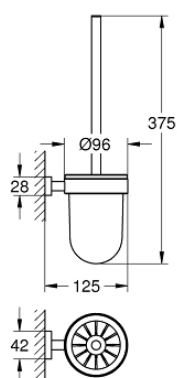

40 513 AL1 ESSENTIALS CUBE ESCOBILLERO DE PARED

DESCRIPCIÓN DEL PRODUCTO

- Colour: Brushed hard graphite
- Hecho de metal / cristal
- Montaje a pared
- Fijación oculta
- GROHE LongLife acabado

40 513 AL1 ESSENTIALS CUBE ESCOBILLERO DE PARED

RECAMBIOS , octubre 2019 – now

1: Escobilla completa (Spare part-nr. 40392AL0)

1.1: Cepillo de la escobilla (Spare part-nr. 40791001)

2: Portaescobilla de cristal (Spare part-nr. 40393000)