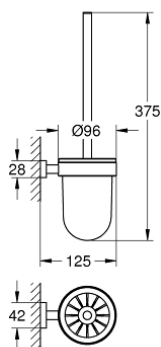

40 513 001 ESSENTIALS CUBE ESCOBILLERO DE PARED

DESCRIPCIÓN DEL PRODUCTO

- Colour: Cromo
- Hecho de metal / cristal
- Montaje a pared
- Fijación oculta
- GROHE LongLife acabado

40 513 001 ESSENTIALS CUBE ESCOBILLERO DE PARED

RECAMBIOS , octubre 2014 – now

1: Escobilla completa (Spare part-nr. 40392000)

1.1: Cepillo de la escobilla (Spare part-nr. 40791001)

2: Portaescobilla de cristal (Spare part-nr. 40393000)