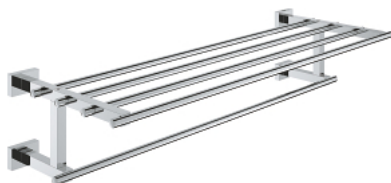

40 512 001 ESSENTIALS CUBE TOALLERO DE BARRA MÚLTIPLE

DESCRIPCIÓN DEL PRODUCTO

- Colour: Cromo
- Hecho de metal
- Longitud 60 cm (longitud funcional 55.8 cm)
- Fijación oculta
- GROHE LongLife acabado