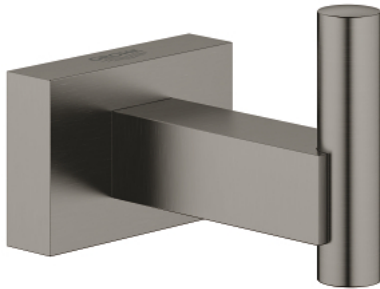

40 511 AL1 ESSENTIALS CUBE GANCHO PERCHERO

DESCRIPCIÓN DEL PRODUCTO

- Colour: Brushed hard graphite
- Hecho de metal
- Fijación oculta
- GROHE LongLife acabado