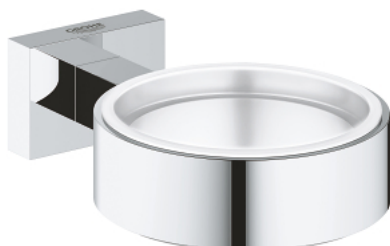

## 40 508 001 ESSENTIALS CUBE SOPORTE PARA VASO O JABONERA

### DESCRIPCIÓN DEL PRODUCTO

- Colour: Cromo
- Hecho de metal
- Para vaso de cristal 40372001
- Para jabonera 40368001 o dispensador de jabón 40394001
- Fijación oculta
- GROHE LongLife acabado