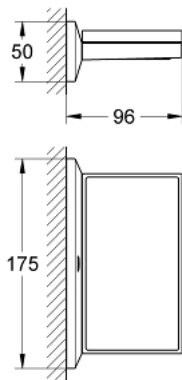

40 504 000 ALLURE BRILLIANT ESTANTE CON JABONERA DE CRISTAL SATINADO

DESCRIPCIÓN DEL PRODUCTO

- Colour: Cromo
- GROHE LongLife acabado

40 504 000 ALLURE BRILLIANT ESTANTE CON JABONERA DE CRISTAL SATINADO