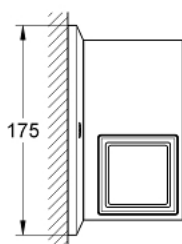

40 503 000 ALLURE BRILLIANT ESTANTE CON VASO DE CRISTAL SATINADO

DESCRIPCIÓN DEL PRODUCTO

- Colour: Cromo
- Hecho de metal / cristal
- Fijación oculta
- GROHE LongLife acabado

40 503 000 ALLURE BRILLIANT ESTANTE CON VASO DE CRISTAL SATINADO