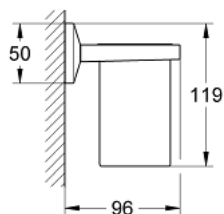

40 503 000 ALLURE BRILLIANT ESTANTE CON VASO DE CRISTAL SATINADO

DESCRIPCIÓN DEL PRODUCTO

- Colour: Cromo
- Hecho de metal / cristal
- Fijación oculta
- GROHE LongLife acabado

40 503 000 ALLURE BRILLIANT ESTANTE CON VASO DE CRISTAL SATINADO