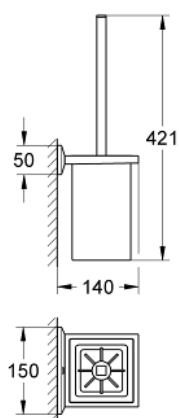

### DESCRIPCIÓN DEL PRODUCTO

- Colour: Cromo
- Hecho de metal / cristal
- Montaje a pared
- Fijación oculta
- GROHE LongLife acabado