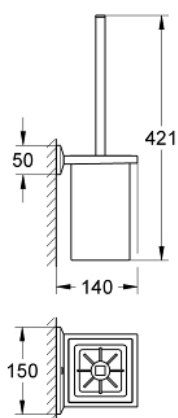

### DESCRIPCIÓN DEL PRODUCTO

- Colour: Cromo
- Hecho de metal / cristal
- Montaje a pared
- Fijación oculta
- GROHE LongLife acabado