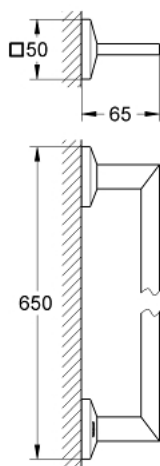

40 497 000 ALLURE BRILLIANT TOALLERO DE BARRA

DESCRIPCIÓN DEL PRODUCTO

- Colour: Cromo
- 650 mm (longitud funcional 600 mm)
- Hecho de metal
- Fijación oculta
- GROHE LongLife acabado