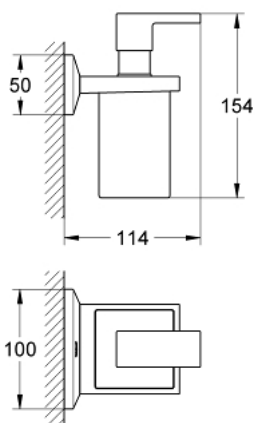

40 494 000 ALLURE BRILLIANT SOPORTE CON DISPENSADOR DE JABÓN

DESCRIPCIÓN DEL PRODUCTO

- Colour: Cromo
- Hecho de metal / cristal
- Cantidad de llenado 150 ml
- Fijación oculta
- GROHE LongLife acabado

40 494 000 ALLURE BRILLIANT SOPORTE CON DISPENSADOR DE JABÓN

RECAMBIOS , agosto 2010 – now

1: Dispensador de jabón (Spare part-nr. 40695000)