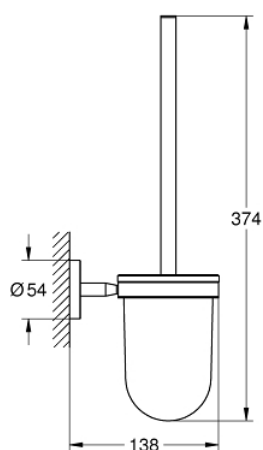

## 40 463 001 BAUCOSMOPOLITAN ESCOBILLERO DE PARED

### DESCRIPCIÓN DEL PRODUCTO

- Colour: Cromo
- Hecho de metal / cristal
- Montaje a pared
- Fijación oculta
- GROHE LongLife acabado
- Adecuado para atornillar (incluidos tornillos y tacos) o pegar (el pegamento 40 915 000 se vende por separado)
- holding force: max. 5 kg
- El peso máximo es válido solo para carga estática (aplicada lentamente) y para el uso previsto.