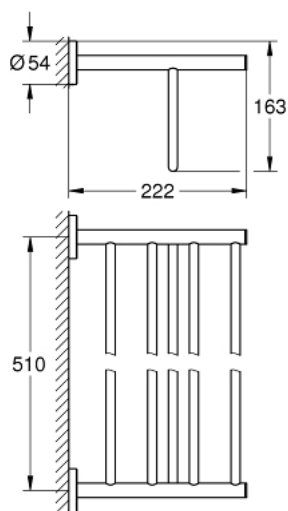

40 462 001 BAUCOSMOPOLITAN TOALLERO DE BARRA MÚLTIPLE

DESCRIPCIÓN DEL PRODUCTO

- Colour: Cromo
- Hecho de metal
- 56.4 cm (longitud funcional 51 cm)
- Fijación oculta
- GROHE LongLife acabado
- Adecuado para atornillar (incluidos tornillos y tacos)