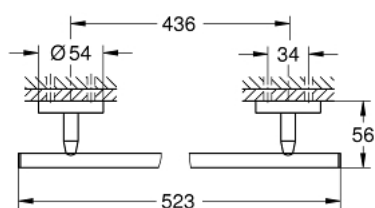

40 459 001 BAUCOSMOPOLITAN TOALLERO DE BARRA

DESCRIPCIÓN DEL PRODUCTO

- Colour: Cromo
- Hecho de metal
- 52.2 cm (longitud de perforación 43 cm)
- Fijación oculta
- GROHE LongLife acabado
- suitable for screwing (including screws and dowels) or gluing (glue 40 915 000 sold separately - 2 x needed)
- Peso max.10 Kg
- El peso máximo es válido solo para carga estática (aplicada lentamente) y para el uso previsto.