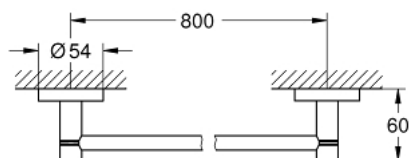

40 386 001 ESSENTIALS TOALLERO DE BARRA

DESCRIPCIÓN DEL PRODUCTO

- Colour: Cromo
- Hecho de metal
- Longitud 85.4 cm (longitud funcional 80 cm)
- Fijación oculta
- GROHE LongLife acabado
- suitable for screwing (including screws and dowels) or gluing (glue 40 915 000 sold separately - 2 x needed)
- Peso max.10 Kg
- El peso máximo es válido solo para carga estática (aplicada lentamente) y para el uso previsto.