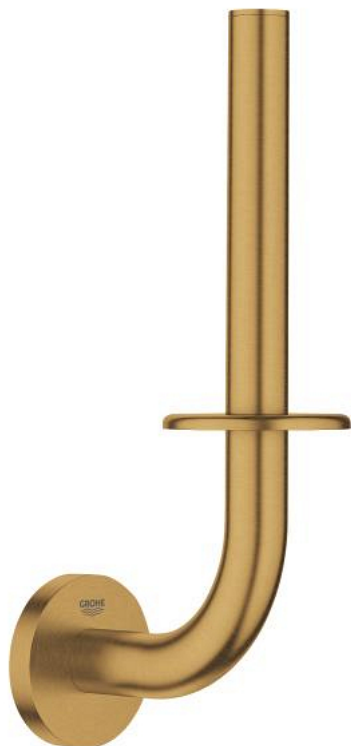

40 385 GN1 ESSENTIALS PORTARROLLOS

DESCRIPCIÓN DEL PRODUCTO

- Colour: Brushed cool sunrise
- Hecho de metal
- Montaje a pared
- Fijación oculta
- GROHE LongLife acabado
- Adecuado para atornillar (incluidos tornillos y tacos) o pegar (el pegamento 40 915 000 se vende por separado)
- holding force: max. 5 kg
- El peso máximo es válido solo para carga estática (aplicada lentamente) y para el uso previsto.