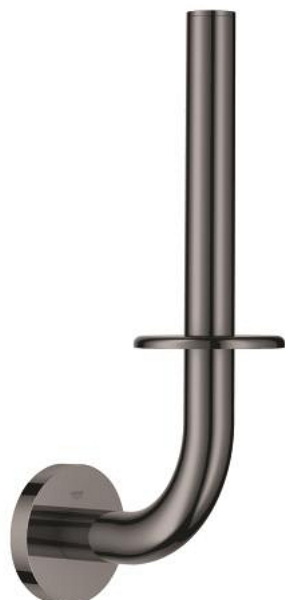

40 385 A01 ESSENTIALS PORTARROLLOS

DESCRIPCIÓN DEL PRODUCTO

- Colour: Hard graphite
- Hecho de metal
- Montaje a pared
- Fijación oculta
- GROHE LongLife acabado
- Adecuado para atornillar (incluidos tornillos y tacos) o pegar (el pegamento 40 915 000 se vende por separado)
- holding force: max. 5 kg
- El peso máximo es válido solo para carga estática (aplicada lentamente) y para el uso previsto.