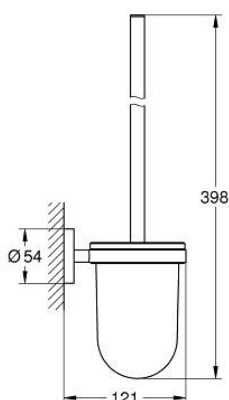

## 40 374 EN1 ESSENTIALS ESCOBILLERO DE PARED

### DESCRIPCIÓN DEL PRODUCTO

- Colour: Brushed nickel
- Hecho de metal / cristal
- Montaje a pared
- Fijación oculta
- GROHE LongLife acabado
- Adecuado para atornillar (incluidos tornillos y tacos) o pegar (el pegamento 40 915 000 se vende por separado)
- holding force: max. 5 kg
- El peso máximo es válido solo para carga estática (aplicada lentamente) y para el uso previsto.