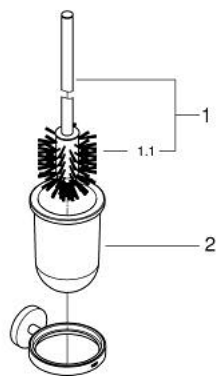

40 374 BE1 ESSENTIALS ESCOBILLERO DE PARED

DESCRIPCIÓN DEL PRODUCTO

- Colour: Polished nickel
- Hecho de metal / cristal
- Montaje a pared
- Fijación oculta
- GROHE LongLife acabado
- Adecuado para atornillar (incluidos tornillos y tacos) o pegar (el pegamento 40 915 000 se vende por separado)
- holding force: max. 5 kg
- El peso máximo es válido solo para carga estática (aplicada lentamente) y para el uso previsto.

40 374 BE1 ESSENTIALS ESCOBILLERO DE PARED

RECAMBIOS , noviembre 2016 – now

1: Escobilla completa (Spare part-nr. 40392BE0)

1.1: Cepillo de la escobilla (Spare part-nr. 40791001)

2: Portaescobilla de cristal (Spare part-nr. 40393000)