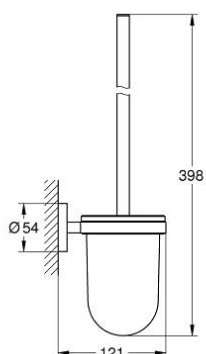

40 374 BE1 ESSENTIALS ESCOBILLERO DE PARED

DESCRIPCIÓN DEL PRODUCTO

- Colour: Polished nickel
- Hecho de metal / cristal
- Montaje a pared
- Fijación oculta
- GROHE LongLife acabado
- Adecuado para atornillar (incluidos tornillos y tacos) o pegar (el pegamento 40 915 000 se vende por separado)
- holding force: max. 5 kg
- El peso máximo es válido solo para carga estática (aplicada lentamente) y para el uso previsto.

40 374 BE1 ESSENTIALS ESCOBILLERO DE PARED

RECAMBIOS , noviembre 2016 – now

1: Escobilla completa (Spare part-nr. 40392BE0)

1.1: Cepillo de la escobilla (Spare part-nr. 40791001)

2: Portaescobilla de cristal (Spare part-nr. 40393000)