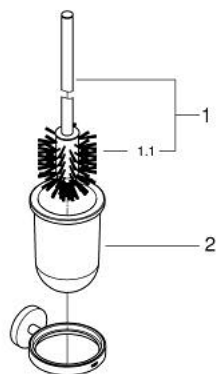

## 40 374 001 ESSENTIALS ESCOBILLERO DE PARED

### DESCRIPCIÓN DEL PRODUCTO

- Colour: Cromo
- Hecho de metal / cristal
- Montaje a pared
- Fijación oculta
- GROHE LongLife acabado
- Adecuado para atornillar (incluidos tornillos y tacos) o pegar (el pegamento 40 915 000 se vende por separado)
- holding force: max. 5 kg
- El peso máximo es válido solo para carga estática (aplicada lentamente) y para el uso previsto.

### RECAMBIOS , noviembre 2014 – now

1: Escobilla completa (Spare part-nr. 40392000)

1.1: Cepillo de la escobilla (Spare part-nr. 40791001)

2: Portaescobilla de cristal (Spare part-nr. 40393000)