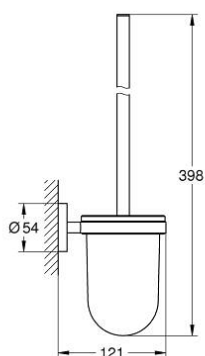

### DESCRIPCIÓN DEL PRODUCTO

- Colour: Cromo
- Hecho de metal / cristal
- Montaje a pared
- Fijación oculta
- GROHE LongLife acabado
- Adecuado para atornillar (incluidos tornillos y tacos) o pegar (el pegamento 40 915 000 se vende por separado)
- holding force: max. 5 kg
- El peso máximo es válido solo para carga estática (aplicada lentamente) y para el uso previsto.