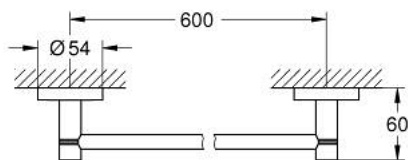

## 40 366 GN1 ESSENTIALS TOALLERO DE BARRA

### DESCRIPCIÓN DEL PRODUCTO

- Colour: Brushed cool sunrise
- Hecho de metal
- Longitud 65.4 cm (longitud funcional 60 cm)
- Fijación oculta
- GROHE LongLife acabado
- Adecuado para atornillar (incluidos tornillos y tacos) o pegar (el pegamento 40 915 000 se vende por separado)
- Peso max.10 Kg
- El peso máximo es válido solo para carga estática (aplicada lentamente) y para el uso previsto.