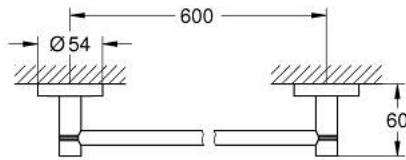

40 366 GL1 ESSENTIALS TOALLERO DE BARRA

DESCRIPCIÓN DEL PRODUCTO

- Colour: Cool sunrise
- Hecho de metal
- Longitud 65.4 cm (longitud funcional 60 cm)
- Fijación oculta
- GROHE LongLife acabado
- Adecuado para atornillar (incluidos tornillos y tacos) o pegar (el pegamento 40 915 000 se vende por separado)
- Peso max.10 Kg
- El peso máximo es válido solo para carga estática (aplicada lentamente) y para el uso previsto.