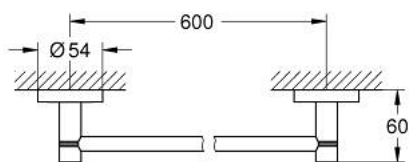

40 366 EN1 ESSENTIALS TOALLERO DE BARRA

DESCRIPCIÓN DEL PRODUCTO

- Colour: Brushed nickel
- Hecho de metal
- Longitud 65.4 cm (longitud funcional 60 cm)
- Fijación oculta
- GROHE LongLife acabado
- Adecuado para atornillar (incluidos tornillos y tacos) o pegar (el pegamento 40 915 000 se vende por separado)
- Peso max.10 Kg
- El peso máximo es válido solo para carga estática (aplicada lentamente) y para el uso previsto.