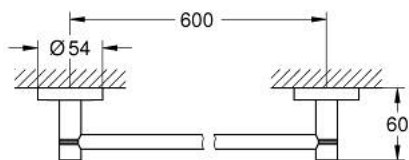

## 40 366 DL1 ESSENTIALS TOALLERO DE BARRA

### DESCRIPCIÓN DEL PRODUCTO

- Colour: Brushed warm sunset
- Hecho de metal
- Longitud 65.4 cm (longitud funcional 60 cm)
- Fijación oculta
- GROHE LongLife acabado
- Adecuado para atornillar (incluidos tornillos y tacos) o pegar (el pegamento 40 915 000 se vende por separado)
- Peso max.10 Kg
- El peso máximo es válido solo para carga estática (aplicada lentamente) y para el uso previsto.