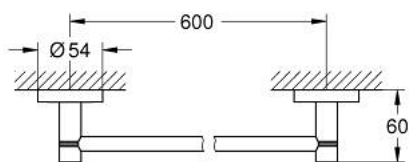

40 366 AL1 ESSENTIALS TOALLERO DE BARRA

DESCRIPCIÓN DEL PRODUCTO

- Colour: Brushed hard graphite
- Hecho de metal
- Longitud 65.4 cm (longitud funcional 60 cm)
- Fijación oculta
- GROHE LongLife acabado
- Adecuado para atornillar (incluidos tornillos y tacos) o pegar (el pegamento 40 915 000 se vende por separado)
- Peso max.10 Kg
- El peso máximo es válido solo para carga estática (aplicada lentamente) y para el uso previsto.