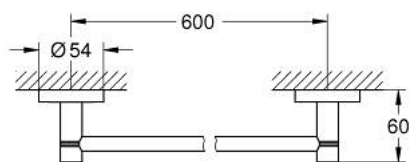

### DESCRIPCIÓN DEL PRODUCTO

- Colour: Hard graphite
- Hecho de metal
- Longitud 65.4 cm (longitud funcional 60 cm)
- Fijación oculta
- GROHE LongLife acabado
- Adecuado para atornillar (incluidos tornillos y tacos) o pegar (el pegamento 40 915 000 se vende por separado)
- Peso max.10 Kg
- El peso máximo es válido solo para carga estática (aplicada lentamente) y para el uso previsto.