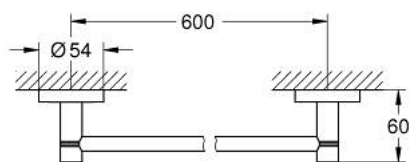

40 366 001 ESSENTIALS TOALLERO DE BARRA

DESCRIPCIÓN DEL PRODUCTO

- Colour: Cromo
- Hecho de metal
- Longitud 65.4 cm (longitud funcional 60 cm)
- Fijación oculta
- GROHE LongLife acabado
- Adecuado para atornillar (incluidos tornillos y tacos) o pegar (el pegamento 40 915 000 se vende por separado)
- Peso max.10 Kg
- El peso máximo es válido solo para carga estática (aplicada lentamente) y para el uso previsto.